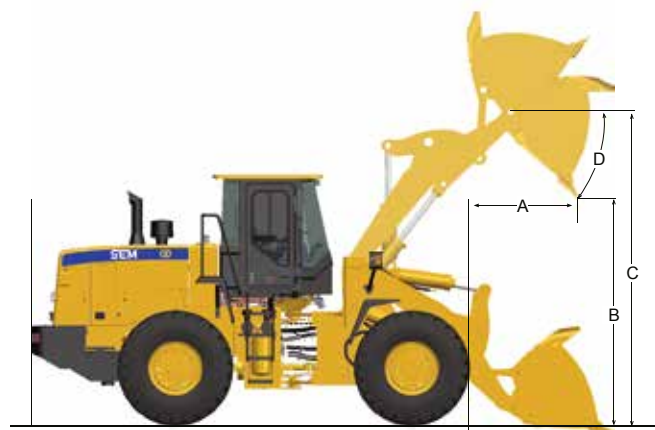

# Скальный ковш для фронтального погрузчика

Наш сайт [ru.semmachinery.com](http://ru.semmachinery.com)

Соц. сети Присоединяйтесь к SEM в Facebook и YouTube

A Caterpill

# Фронтальные погрузчики SEM

## Описание навесного оборудования

Скальный ковш — это усиленный ковш с прямой режущей кромкой, с усиленными зубьями и сегментами режущей кромки. Конструкция разработана с проверкой методом конечных элементов, затем протестирована на практических работах для подтверждения большой прочности и долговечности.

## Рекомендации по применению

Скальный ковш используется для копания, локальной транспортировки и погрузки грунта и щебня, а также камней и руды, образующихся после взрывных работ на месторождениях.